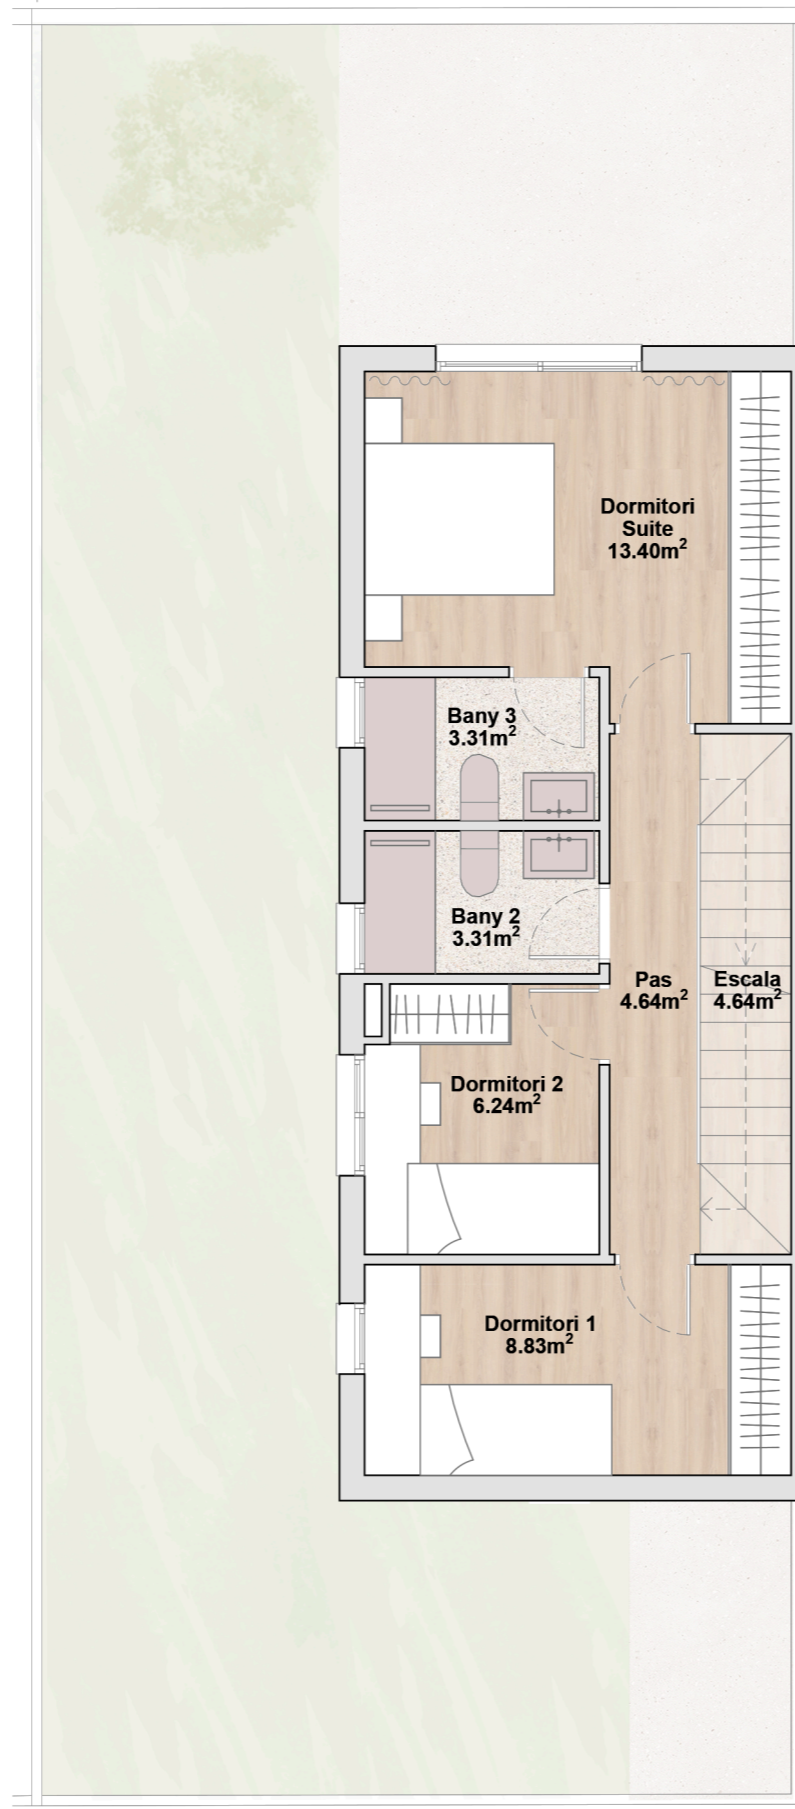

PLANTA BAIXA Carrer Javrezac

PLANTA PRIMERA

PLANTA SEGONA

HABITATGE 3

PLANTA BAIXA	
Sup. Útil	44,52 m ²
Sup. Construïda	52,08 m ²
PLANTA PRIMERA	
Sup. Útil	44,37 m ²
Sup. Construïda	52,08 m ²
PLANTA SEGONA	
Sup. Útil	25,80 m ²
Sup. Construïda	30,23 m ²
TOTAL	
Sup. Útil	114,69 m ²
Sup. Construïda	134,39 m ²
Superfície Jardí	79,97 m ²

PROMOCIÓ VILAMAGORE | 6 CASES UNIFAMILIARS AMB JARDÍ PRIVAT | Habitatge 3

MIDES I DISTRIBUCIÓ ORIENTATIVES SUBJECTES A VARIACIONS SOTMESES A LES NECESSITATS D'EXECUCIÓ DE L'OBRA.
DISTRIBUCIÓ DE MOBILIARI REALITZADA A EFECTES DECORATIUS, SENSE CAP VINCULACIÓ DE TIPUS CONTRACTUAL