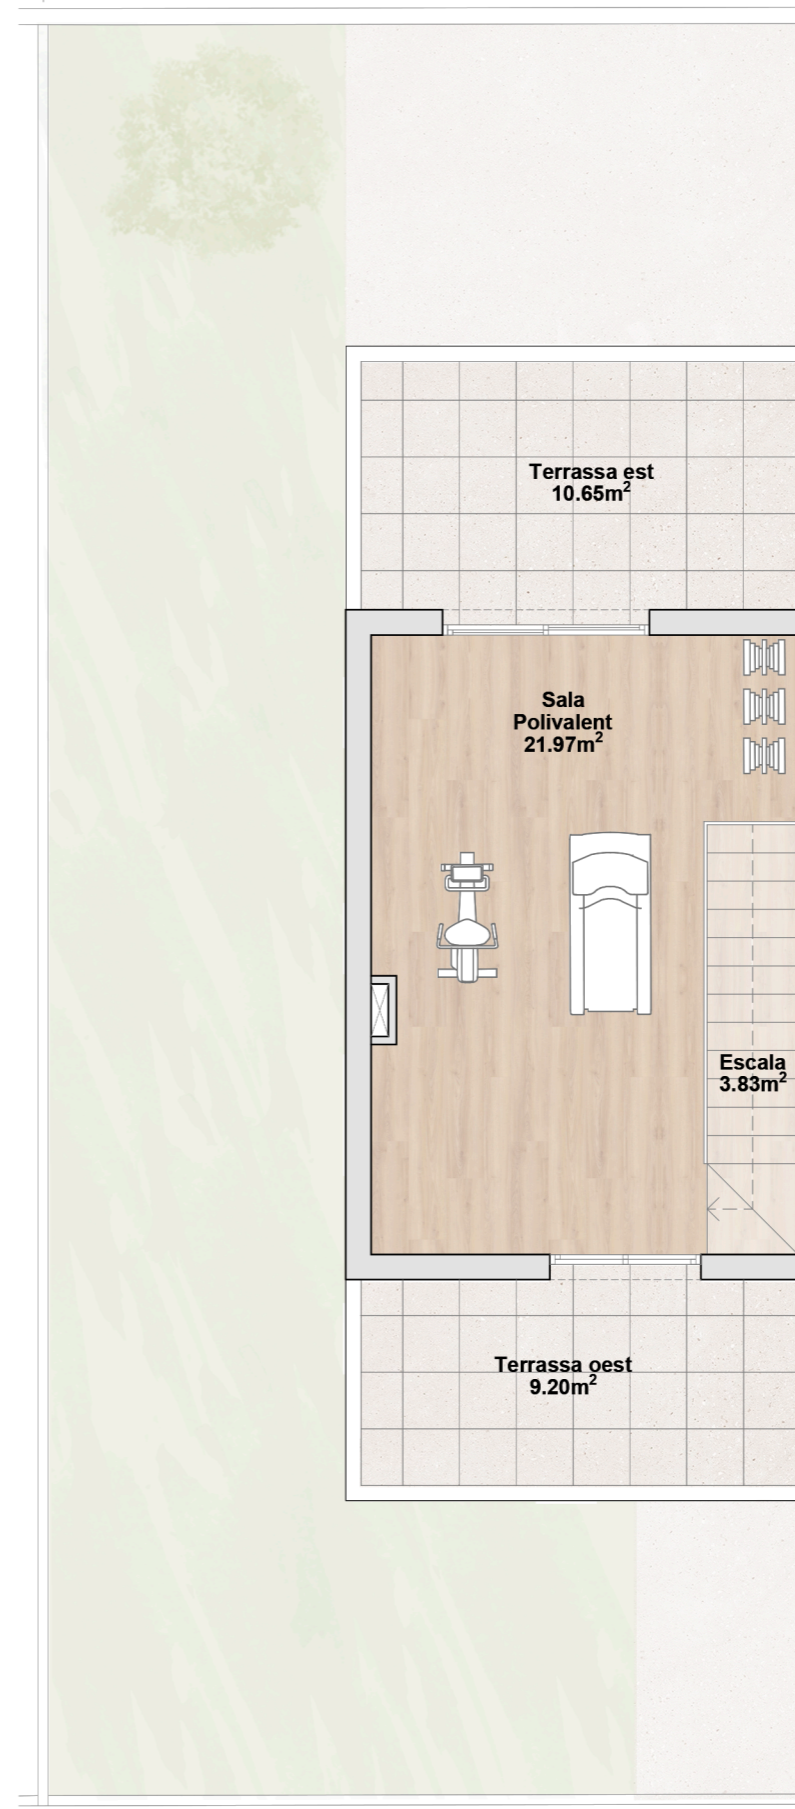

PLANTA BAIXA Carrer Javrezac

PLANTA PRIMERA

PLANTA SEGONA

HABITATGE 3

PLANTA BAIXA	
Sup. Útil	44,52 m ²
Sup. Construïda	52,08 m ²
PLANTA PRIMERA	
Sup. Útil	44,37 m ²
Sup. Construïda	52,08 m ²
PLANTA SEGONA	
Sup. Útil	25,80 m ²
Sup. Construïda	30,23 m ²
TOTAL	
Sup. Útil	114,69 m ²
Sup. Construïda	134,39 m ²
Superfície Jardí	79,97 m ²

PROMOCIÓ VILAMAGORE | 6 CASES UNIFAMILIARS AMB JARDÍ PRIVAT | Habitatge 3

MIDES I DISTRIBUCIÓ ORIENTATIVES SUBJECTES A VARIACIONS SOTMESES A LES NECESSITATS D'EXECUCIÓ DE L'OBRA.
DISTRIBUCIÓ DE MOBILIARI REALITZADA A EFECTES DECORATIUS, SENSE CAP VINCULACIÓ DE TIPUS CONTRACTUAL