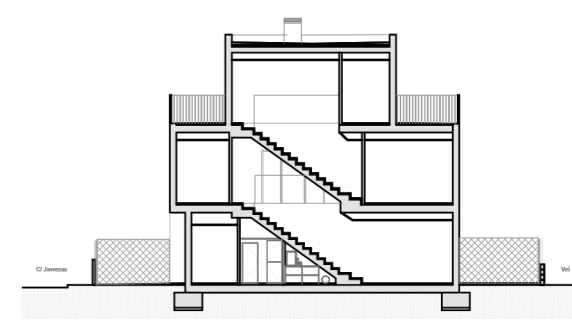

PLANTA BAIXA Carrer Javrezac

PLANTA PRIMERA

PLANTA SEGONA

HABITATGE 3

PLANTA BAIXA	
Sup. Útil	44,52 m ²
Sup. Construïda	52,08 m ²
PLANTA PRIMERA	
Sup. Útil	44,37 m ²
Sup. Construïda	52,08 m ²
PLANTA SEGONA	
Sup. Útil	25,80 m ²
Sup. Construïda	30,23 m ²
TOTAL	
Sup. Útil	114,69 m ²
Sup. Construïda	134,39 m ²
Superfície Jardí	79,97 m ²

PROMOCIÓ VILAMAGORE | 6 CASES UNIFAMILIARS AMB JARDÍ PRIVAT | Habitatge 3

MIDES I DISTRIBUCIÓ ORIENTATIVES SUBJECTES A VARIACIONS SOTMESES A LES NECESSITATS D'EXECUCIÓ DE L'OBRA.
DISTRIBUCIÓ DE MOBILIARI REALITZADA A EFECTES DECORATIUS, SENSE CAP VINCULACIÓ DE TIPUS CONTRACTUAL