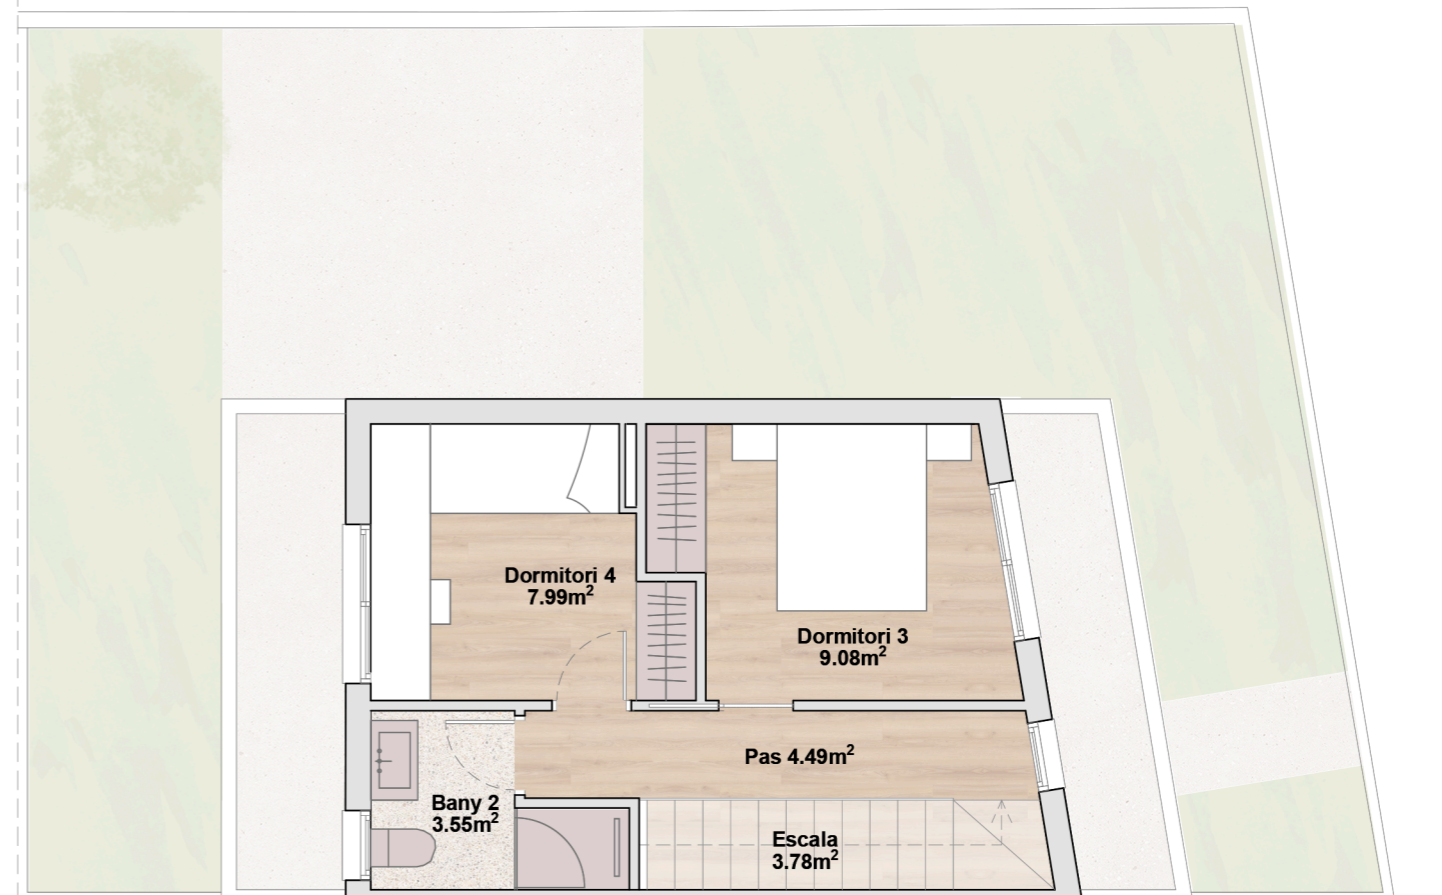

PLANTA BAIXA

HABITATGE 6

PLANTA BAIXA

Sup. Útil 39,01 m²

Sup. Construïda 46,8 m²

PLANTA PRIMERA

Sup. Útil 29,06 m²

Sup. Construïda 34,93 m²

PLANTA SEGONA

Sup. Útil 28,89 m²

Sup. Construïda 34,93 m²

TOTAL

Sup. Útil 96,96 m²

Sup. Construïda 116,66 m²

Superfície Jardí 67,35 m²

PLANTA PRIMERA

PLANTA SEGONA

PROMOCIÓ VILAMAGORE | 6 CASES UNIFAMILIARS AMB JARDÍ PRIVAT | Habitatge 6

MIDES I DISTRIBUCIÓ ORIENTATIVES SUBJECTES A VARIACIONS SOTMESES A LES NECESSITATS D'EXECUCIÓ DE L'OBRA.
DISTRIBUCIÓ DE MOBILIARI REALITZADA A EFECTES DECORATIUS, SENSE CAP VINCULACIÓ DE TIPUS CONTRACTUAL