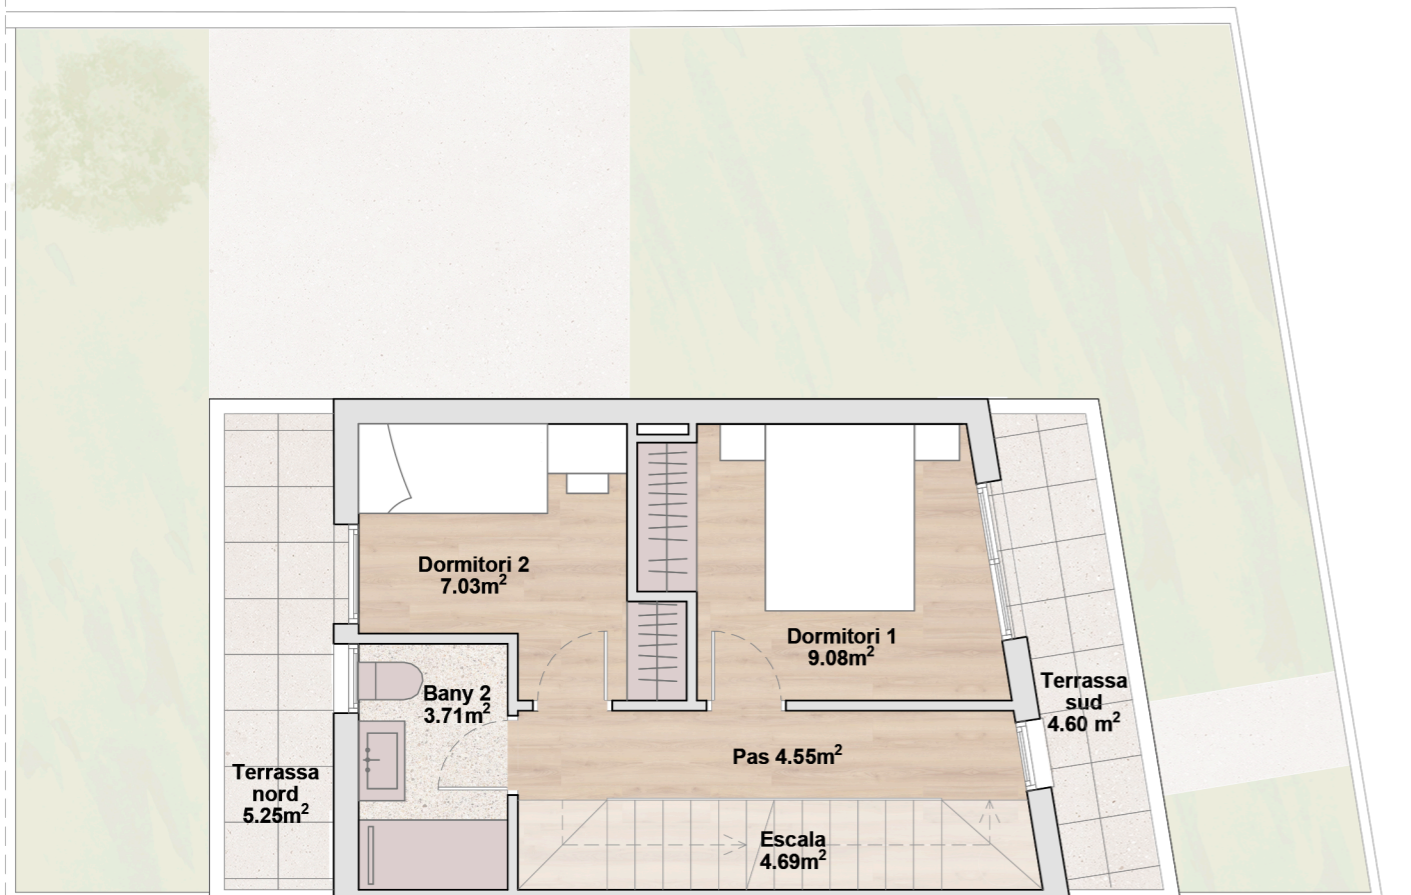

PLANTA BAIXA

HABITATGE 6

PLANTA BAIXA

Sup. Útil 39,01 m²

Sup. Construïda 46,8 m²

PLANTA PRIMERA

Sup. Útil 29,06 m²

Sup. Construïda 34,93 m²

PLANTA SEGONA

Sup. Útil 28,89 m²

Sup. Construïda 34,93 m²

TOTAL

Sup. Útil 96,96 m²

Sup. Construïda 116,66 m²

Superfície Jardí 67,35 m²

PLANTA PRIMERA

PLANTA SEGONA

PROMOCIÓ VILAMAGORE | 6 CASES UNIFAMILIARS AMB JARDÍ PRIVAT | Habitatge 6

MIDES I DISTRIBUCIÓ ORIENTATIVES SUBJECTES A VARIACIONS SOTMESES A LES NECESSITATS D'EXECUCIÓ DE L'OBRA.
DISTRIBUCIÓ DE MOBILIARI REALITZADA A EFECTES DECORATIUS, SENSE CAP VINCULACIÓ DE TIPUS CONTRACTUAL