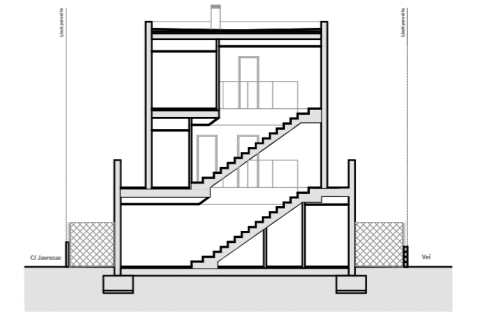

PLANTA BAIXA

HABITATGE 6

PLANTA BAIXA

Sup. Útil 39,01 m²

Sup. Construïda 46,8 m²

PLANTA PRIMERA

Sup. Útil 29,06 m²

Sup. Construïda 34,93 m²

PLANTA SEGONA

Sup. Útil 28,89 m²

Sup. Construïda 34,93 m²

TOTAL

Sup. Útil 96,96 m²

Sup. Construïda 116,66 m²

Superfície Jardí 67,35 m²

PLANTA PRIMERA